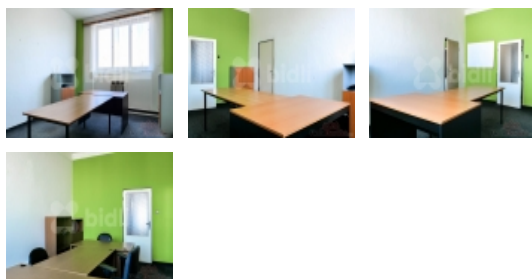

Pronájem kanceláří, Praha 10, Strašnice

bidli

Pronájem kanceláře 20 m2, Strašnice.

ČÍSLO ZAKÁZKY: 213668 TYP ZAKÁZKY: pronájem

LOKALITA: Praha 10, Strašnice, Korytná

Pronájem kanceláře 20 m2, Strašnice.

Bidli Vám představuje možnost dlouhodobého pronájmu kancelářských prostorů o výměře 20 m2, v městské části Praha 10 - Strašnice, ulice Korytná.

Kanceláře se nachází v 1. patře administrativní budovy. Výhodou je recepce od 7:30 do 17:00. Možnost pronajmout parkovací stání. Přístup do kancelářských prostorů 24/7. Výborná dopravní dostupnost, zastávka tramvajů a autobusů v pěší dostupnosti.