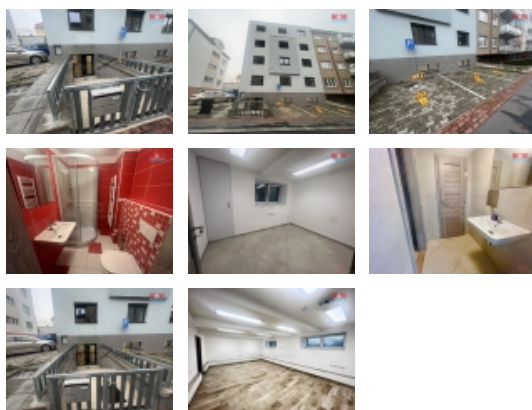

Pronájem, kancelářského prostoru 80 m², Praha 4

ČÍSLO ZAKÁZKY: 852714 TYP ZAKÁZKY: pronájem

LOKALITA: Praha 4, Michle, Na nivách

Pronájem, kancelářského prostoru 80 m², Praha 4

Nabízíme k pronájmu kancelářský prostor 80 m² s parkovacím stáním, který se nachází v Praze 4 - Michli.

Je umístěn ve sníženém přízemí cihlového domu po rekonstrukci s vlastním vchodem. Jedná se o zrekonstruovaný prostor kde je 1 větší kancelář cca 60 m², 1 samostatná malá kancelář 10 m², kuchyňka, sprcha, toaleta. Dobré osvětlení i internet je zajištěn. V místě je dobrá dopravní dostupnost, metro Kačerov je vzdáleno 5 min autobusem. Volné ihned. Bližší informace u makléře.

CENA: (za měsíc) **30 000,- Kč**

Informace o nemovitosti

Počet podlaží objektu	5
Druh objektu	cihlová
Stav objektu	velmi dobrý
Vlastnictví	osobní
Umístění objektu	klidná část obce
Telekomunikace	Internet
Topení	Lokální - plynové
Doprava	silnice MHD
Elektřina	230 V
Voda	dálkový vodovod
Odpad	Městská kanalizace
Občanská vybavenost	Škola Školka Zdravotnická zařízení Pošta Supermarket Kompletní síť obchodů a služeb Kulturní zařízení Sportovní areál

Nemovitost nabízí

M&M reality holding a. s.

Krakovská 1675/2
Praha - Nové Město
11000