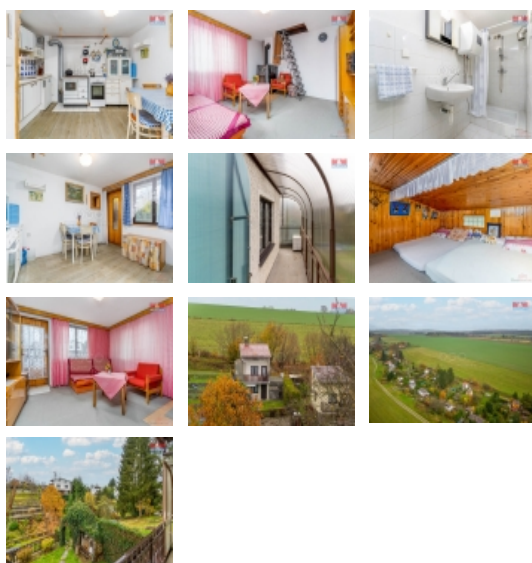

Nemovitost nabízí

M&M reality holding a. s.

Krakovská 1675/2
Praha - Nové Město
11000