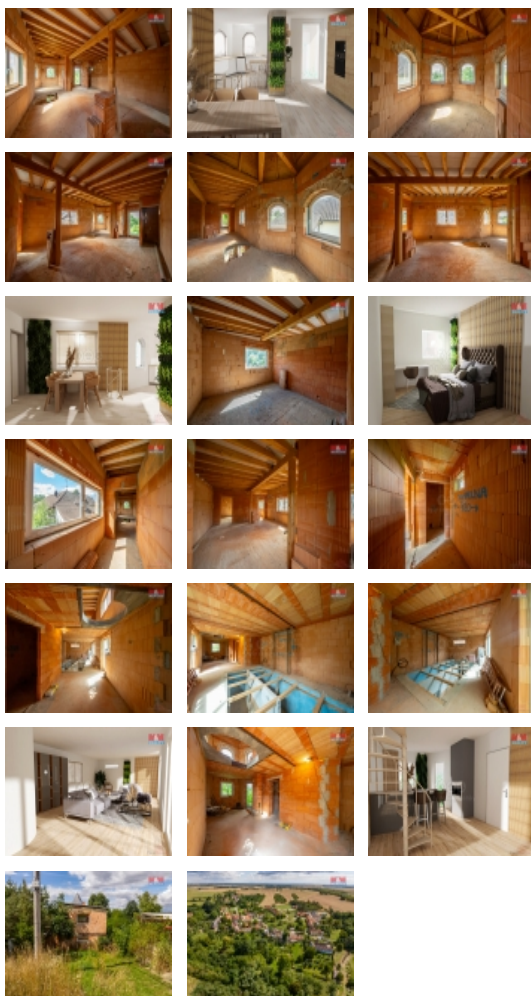

Informace o nemovitosti

Počet podlaží objektu	1
Druh objektu	cihlová
Stav objektu	ve výstavbě (hrubá stavba)
Vlastnictví	osobní
Vlastní pozemek (m²)	300