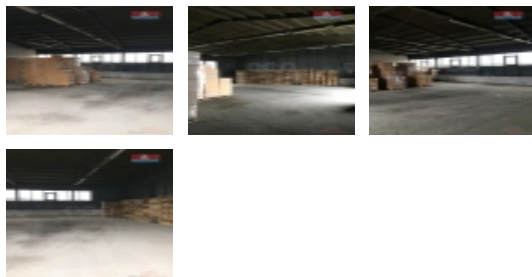

Pronájem skladu, 265 m², Louny, ul. Postoloprtská

ČÍSLO ZAKÁZKY: 863897 TYP ZAKÁZKY: pronájem

LOKALITA: Louny, Postoloprtská

Pronájem skladu, 265 m², Louny, ul. Postoloprtská

Pronájem skladovací haly 196 m² v Lounech. Hala se nachází v kompletně oploceném areálu. Prostor lze využít k parkování, jako výrobní hala nebo autodílna. Dobrá dopravní dostupnost. Sklad přístupný 24 hod. denně. Více info u přiděleného makléře.

CENA: (za měsíc) **22 000,- Kč**

Informace o nemovitosti

Číslo podlaží v domě	1
Počet podlaží objektu	1
Druh objektu	cihlová
Stav objektu	dobrý
Vlastnictví	osobní
Vlastní pozemek (m²)	504
Umístění objektu	okrajová zástavba
Topení	Lokální - elektrické
Doprava	silnice MHD
Elektřina	230 V 380 V
Voda	dálkový vodovod
Občanská vybavenost	Škola Školka Zdravotnická zařízení Pošta Kompletní síť obchodů a služeb Kulturní zařízení
Parkování	garáž

Nemovitost nabízí

M&M reality holding a. s.

Krakovská 1675/2
Praha - Nové Město
11000