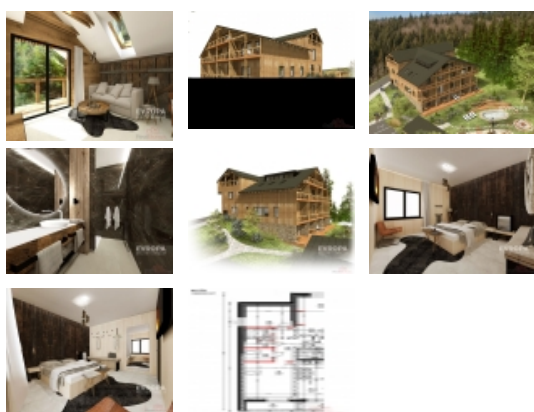

Nemovitost nabízí

EVROPA realitní kancelář

Václavské náměstí

Realitní makléř

Jiří Švec

Mobil: +420 605 810 888

jiri.svec@rkevropa.cz