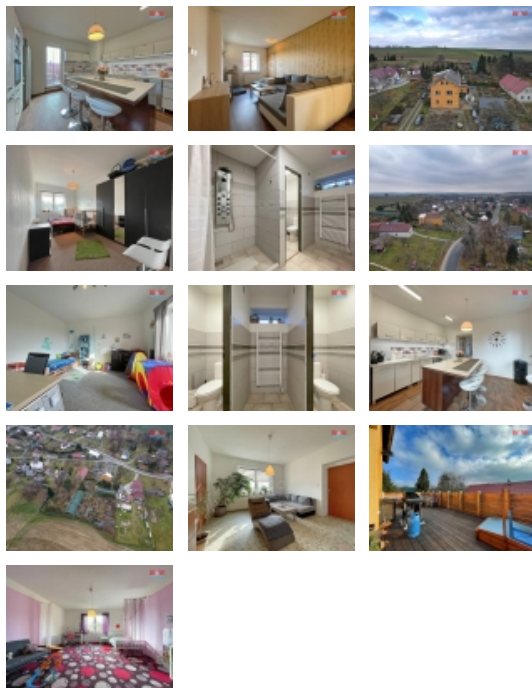

Informace o nemovitosti

Číslo podlaží v domě	2
Počet podlaží objektu	1
Druh objektu	cihlová
Stav objektu	velmi dobrý
Vlastnictví	osobní
Vlastní pozemek (m2)	2984
Vybavení	sklep zahrada
Umístění objektu	klidná část obce
Vybaveno	Nezařizeno
Topení	Lokální - tuhá paliva