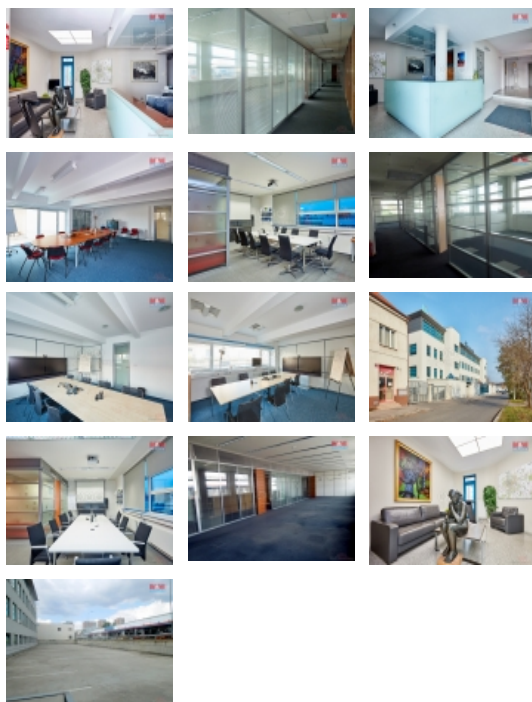

Informace o nemovitosti

Číslo podlaží v domě	4
Počet podlaží objektu	1
Druh objektu	cihlová
Stav objektu	velmi dobrý
Vlastnictví	jiné
Umístění objektu	centrum
Telekomunikace	Telefon Internet
Topení	Lokální - plynové
Doprava	silnice MHD autobus
Elektřina	230 V 380 V