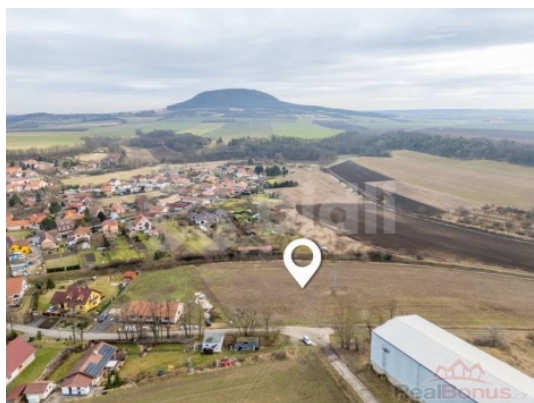

Prodej pozemku , určený k výstavbě RD, Kleneč (okres Litoměřice) - exkluzivně

## Prodej pozemku na stavbu rodinného dom, 2057 m2, Kleneč u Roudnice nad Labem

ČÍSLO ZAKÁZKY: 220009 TYP ZAKÁZKY: prodej

LOKALITA: Kleneč (okres Litoměřice)

### Prodej pozemku na stavbu rodinného dom, 2057 m2, Kleneč u Roudnice nad Labem

Hledáte ideální místo pro výstavbu Vašeho vysněného domova?

Ve výhradním zastoupení si Vám dovoluujeme nabídnout k prodeji pozemek na stavbu rodinného domu v obci Kleneč u Roudnice nad Labem, který se rozprostírá na ploše 2057 m2.

Pozemek je ideální volbou pro ty, kteří touží po klidném bydlení v harmonii s přírodou a přitom blízko k městské infrastruktuře města Roudnice nad Labem.

Sítě jsou v přípravné fázi.

Pouhých pár minut dojezdové vzdálenosti na dálnici D8 směr Praha.