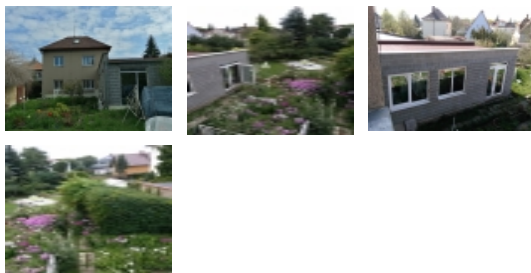

Prodej samostatného RD, 200 m2,

#### Prodej rodinného domu před rekonstrukcí, Praha - Suchdol

Nabízíme k prodeji samostatný rodinný dům o dvou bytových jednotkách 2+kk, společnou předsíň a nedokončenou přístavbou pokoje ve velmi žádané lokalitě Prahy 6 - Suchdol. Dům o celkové užitné ploše 200 m2 se nachází na pozemku o celkové výměře 537 m2. Dům je vytápěn plynovým kotlem, stejně tak je i řešen ohřev vody. Dům má hezkou zahradu na jih, na zahradě se nachází ještě 2 kolny. V docházkové vzdálenosti se nachází ČZU, školka, autobusová zastávka, obchody a služby, základní škola, úřady. Pro bližší informace kontaktujte makléře.