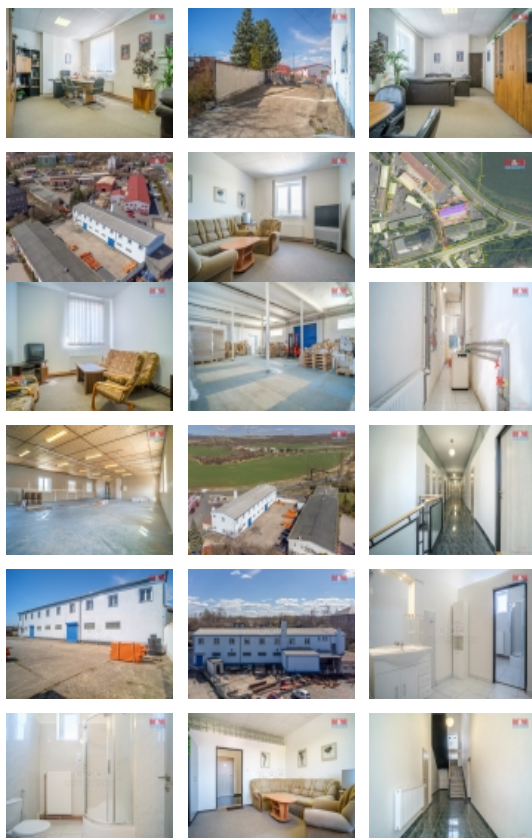

Informace o nemovitosti

Číslo podlaží v domě	2
Počet podlaží objektu	2
Druh objektu	cihlová
Stav objektu	dobrý
Vlastnictví	osobní
Vybavení	výtah
Umístění objektu	okrajová zástavba
Telekomunikace	Internet
Topení	Lokální - plynové
Doprava	silnice
Elektřina	230 V
Voda	dálkový vodovod
Odpad	Městská kanalizace
Plyn	Zaveden
Občanská vybavenost	Škola Školka Zdravotnická zařízení Pošta Supermarket Kompletní síť obchodů a služeb Kulturní zařízení Sportovní areál