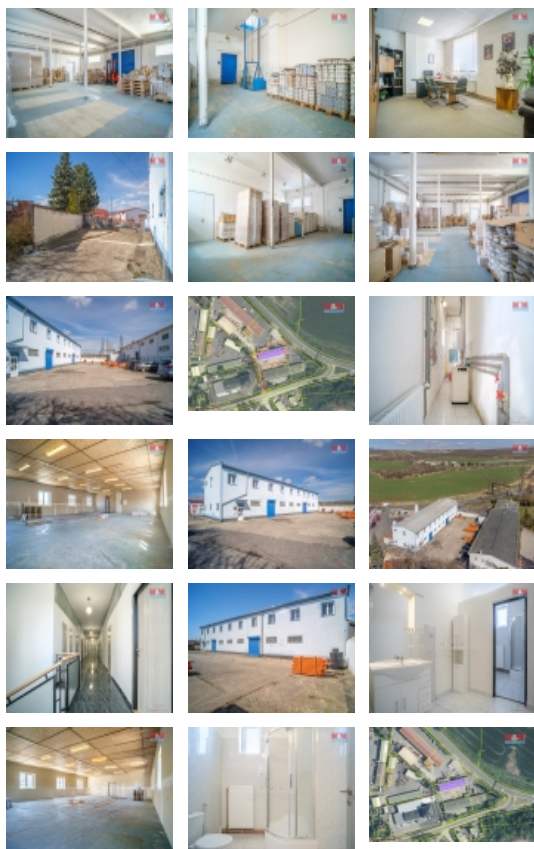

#### Pronájem skladu, 650 m<sup>2</sup>, Kadaň, ul. Polní

Hledáte prostor ke skladování zboží nebo i k výrobě? Nabízíme Vám prostory na okraji města v přízemí budovy, nebo ve druhém podlaží, které jsou vhodné k vašemu podnikání. Nachází se zde hala s nákladním výtahem. K pronájmu je zde i několik kanceláří v prvním patře, kuchyňka a sociální zázemí pro muže i ženy. K nakládání či vykládání je k dispozici rampa pro kamiony. Dle domluvy a vlastní potřeby je možné si pronajmout jen část prostorů. Objekt je elektronicky zabezpečen, celý oplocen a přes noc se zamyká. Možnost zajistit parkování pro osobní automobil i dodávky v areálu. Možnost velkoplošné reklamy na domě. Více informací u makléře.

Pronájem skladovacích prostor, Kadaň (okres Chomutov)

Nemovitost nabízí

**M&M reality holding a. s.**

Krakovská 1675/2  
Praha - Nové Město  
11000

Parkování	venkovní stání
Zdroj teplé vody	kotel
Ostatní	Plot Výtah
Užitná plocha (m2)	650
Inženýrské sítě	Vodovod Kanalizace Plyn Elektřina
Druh prostor	Skladovací