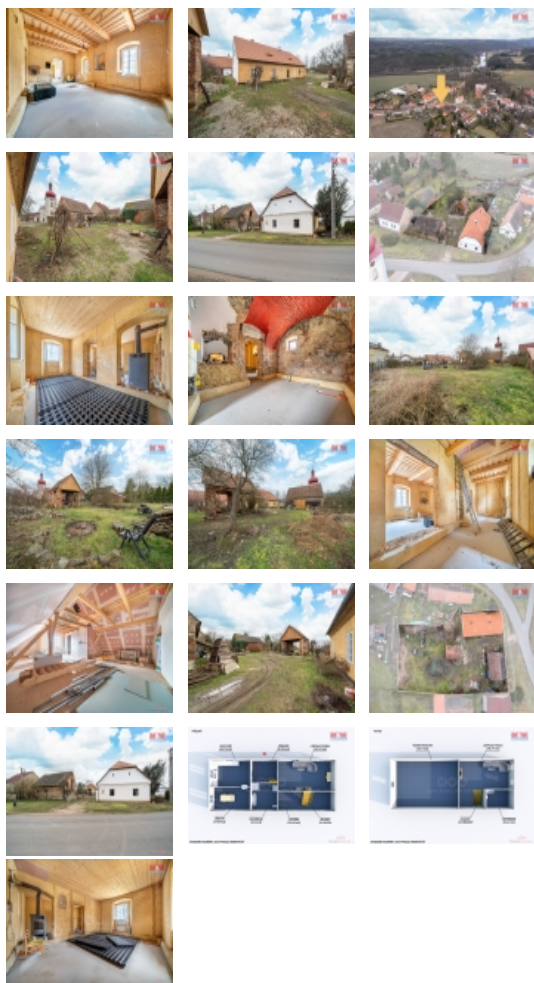

Prodej samostatného RD, 187 m², Zvíkovec (okres Rokycany)

M&M reality holding, a.s.

Prodej rodinného domu 187 m² s pozemkem, Zvíkovec

ČÍSLO ZAKÁZKY: 863310 TYP ZAKÁZKY: prodej

LOKALITA: Zvíkovec (okres Rokycany)

Prodej rodinného domu 187 m² s pozemkem, Zvíkovec

Nabízíme k prodeji jedinečnou nemovitost v malebné obci Zvíkovec, vhodnou pro milovníky klidu a přírody. Tento samostatně stojící rodinný dům na pozemku (1896 m²) se pyšní kamennou konstrukcí a nabízí velký potenciál pro vaše bydlení snů. Dům s užitnou plochou 187 m² (při přestavbě půdního prostoru až 267 m²) je situován v klidné části obce přímo naproti baroknímu kostelu na návsi. V přízemí se nachází vstupní chodba, obývací pokoj, ložnice, kuchyně, koupelna a chodba se schodištěm do podkrovního patra. Zde najdeme další místnost, druhou koupelnu a půdní prostor. Představuje tedy ideální místo pro odpočinek od městského ruchu. Nemovitost vyžaduje dokončení započaté rekonstrukce, což ovšem představuje perfektní příležitost pro adaptaci domu dle vlastních představ. Nachází se zde i malé jezírko, zahradní domek a dílna. Pozemek nabízí dostatek prostoru pro zahradní projekty, venkovní aktivity i možnost rozdělení pozemku na další stavební parcely. Rezervujte si prohlídku ještě dnes!

Informace o nemovitosti

Počet podlaží objektu	1
Druh objektu	kamenná
Stav objektu	před rekonstrukcí
Vlastnictví	osobní
Vlastní pozemek (m ²)	1896
Vybavení	zahrada
Umístění objektu	klidná část obce
Doprava	silnice autobus
Elektřina	230 V

Prodej samostatného RD, 187 m², Zvíkovec (okres Rokycany)

Nemovitost nabízí

M&M reality holding a. s.

Krakovská 1675/2
Praha - Nové Město
11000

Voda	vlastní studna
Odpad	Septik
Parkování	u domu (veřejné)
Počet míst k parkování	2
Ostatní	Plot
Užitná plocha (m ²)	187
Inženýrské sítě	Elektřina
Poloha objektu	samostatný