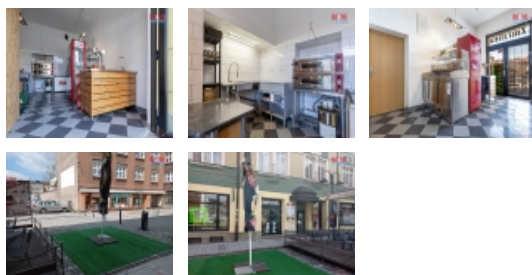

Pronájem bistra, Český Těšín, ul. Štefánikova

ČÍSLO ZAKÁZKY: 834411 TYP ZAKÁZKY: pronájem

LOKALITA: Český Těšín (okres Karviná), Štefánikova

Pronájem bistra, Český Těšín, ul. Štefánikova

Hledáte provozovnu pro Vaše podnikání ve stravování? Máte svou vizi, ale nemáte prostory? Máte požadavky na prostor, který je vybavený, zkolaudovaný a chtěli byste co nejdříve začít podnikat? Nabízíme prostor o rozloze 20 m²+sklad nápojů ve studeném sklepě. Prostor je zkolaudován na bistro s možností provozování venkovní zahrádky. Bistro je klimatizováno, plně vybaveno s původním záměrem na výrobu pizzy, teplých i studených sandwichů, kuřat, nápojů, zmrzliny a prodej čepovaného piva. Postoupení práva nájmu je možné po vyplacení investičních nákladů a vybavení, jehož součástí je pizza pec, pizza pult s lednicemi, hnětač těsta, krouhač zeleniny a sýrů, nářezový stroj, pulty, dřez, umyvadlo, regály, bojler na teplou vodu, výčepní pult s chlazením, lednice na nápoje, letní posezení se slunečníky. Prostor prošel náročnou rekonstrukcí. Strategické místo pro Vaše podnikání v historickém centru Českého Těšína. Pronajímatel si vyhrazuje právo vybrat nájemce na základě jím zvolených kritérií.

Nemovitost nabízí

M&M reality holding a. s.

Krakovská 1675/2
Praha - Nové Město
11000

Informace o nemovitosti

Číslo podlaží v domě	1
Počet podlaží objektu	1
Druh objektu	cihlová
Stav objektu	velmi dobrý
Vlastnictví	osobní
Umístění objektu	centrum
Vybaveno	Nezaříceno
Doprava	vlak silnice autobus