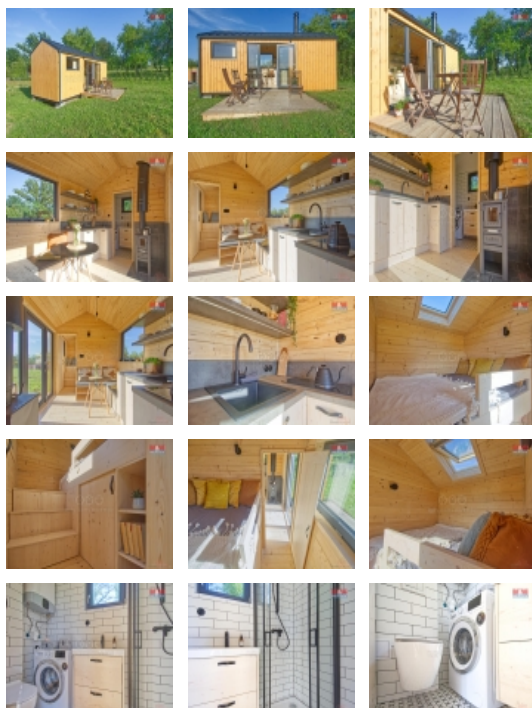

Prodej Tiny house, Špindlerův Mlýn

Jedná se o jedinečné domy, kde se kloubí kvalita a design. Dům vám přivezeme po celé ČR. Velkou výhodou je, že do rozměru 24m2 nepotřebujete stavební povolení. Domy jsou zateplené a připravené k celoročnímu využívání. Domky vyrábíme ve vlastní dílně s dvacetiletou zkušeností na míru a přání zákazníka. Během celé výroby vás informujeme o procesu a zasíláme detailní dokumentaci. Zaměřujeme na nejvyšší kvalitu zpracování. Celý koncept domku jsme vytvořili v minimalistickém moderním scandi stylu. Na všechny obklady (včetně nábytku) využíváme přírodní materiály a přírodní povrchové úpravy nejvyšší kvality. Ideální řešení pro všechny, kteří hledají investici do chaty, nebo si chtějí pořídit stylový dům k bydlení. Rádi připravíme nabídku a design domu přímo vaší představě. Výrobu domku jsme schopni realizovat do 2 měsíců. Na fotografiích je dům 19 m2. Zveme vás na prohlídku naší dílny v Pardubicích, kde si můžete prohlédnout naši práci naživo.