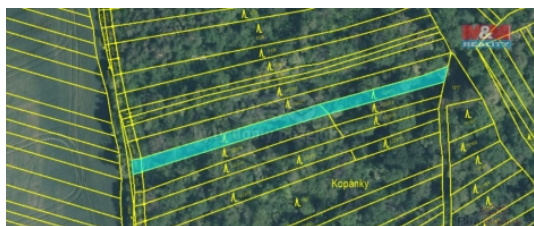

Prodej pozemku , les, Heršpice (okres Vyškov)

M&M reality holding, a.s.

Prodej lesa, 1073 m², Kopánky, Heršpice

ČÍSLO ZAKÁZKY: 838925 TYP ZAKÁZKY: prodej

LOKALITA: Heršpice (okres Vyškov)

Prodej lesa, 1073 m², Kopánky, Heršpice

Prodáváme lesní pozemek o celkové rozloze 1073 m². en se nachází v Heršpicích, okres Vyškov, v lokalitě zvané Kopánky. Je to soubor tří parcel za sebou. První z parcel o velikosti 29m² je vedena jako ostatní plocha, jinak se jedná o lesní pozemky. Uvedená cena je za nemovitost. Pro více informací kontaktujte makléře.

Stav objektu	dobrý
Vlastnictví	osobní
Vlastní pozemek (m ²)	1073
Umístění objektu	polosamota
Druh pozemku	les

Prodej pozemku , les, Heršpice (okres Vyškov)