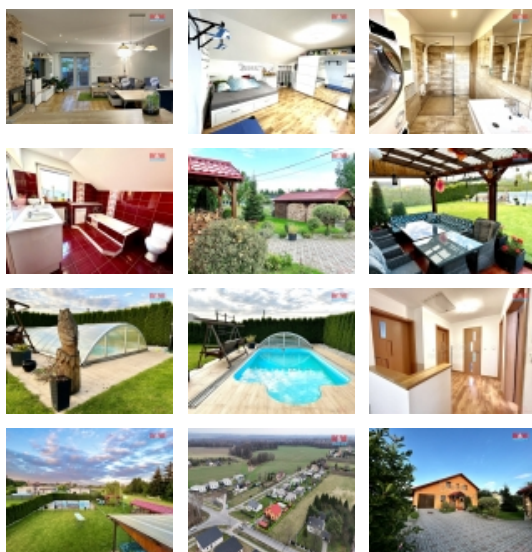

Nemovitost nabízí

M&M realty holding a. s.

Krakovská 1675/2
Praha - Nové Město
11000

Informace o nemovitosti

Počet podlaží objektu	2
Druh objektu	cihlová
Stav objektu	velmi dobrý
Vlastnictví	osobní
Vlastní pozemek (m²)	830
Vybavení	zahrada
Umístění objektu	klidná část obce