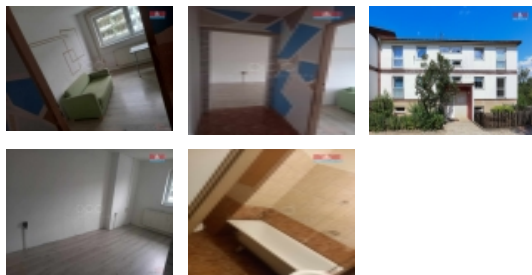

Prodej bytu 1+1, 35 m², Obrnice, ul. Nová výstavba

ČÍSLO ZAKÁZKY: 864407 TYP ZAKÁZKY: prodej

LOKALITA: Obrnice (okres Most), Nová výstavba

Prodej bytu 1+1, 35 m², Obrnice, ul. Nová výstavba

Nabízíme k prodeji útulný byt 1+1 s užitnou plochou 35 m², nacházející se v klidné části obce Obrnice. Byt je situovaný v prvním nadzemním podlaží panelového domu s dvěma podlažními. K dispozici je také podzemní podlaží domu. Byt se skládá z dvou místností, každá pečlivě udržovaná a v dobrém stavu, což novým majitelům umožňuje okamžité bydlení bez nutnosti dalších investic. Lokalita poskytuje klidné a příjemné bydlení s veškerou občanskou vybaveností v dosahu. V blízkosti najdete obchody, školu, mateřskou školu a zastávky veřejné dopravy. Tento byt představuje ideální volbu pro jednotlivce nebo páry, kteří hledají komfortní bydlení v klidném prostředí, a zároveň chtějí mít dobrou dostupnost do města. Velmi vhodné i jako investice, pro více informací s ohledem na investiční příležitost mě kdykoliv kontaktujte.

CENA: (za nemovitost) **649 999,- Kč**

Nemovitost nabízí

M&M reality holding a. s.

Krakovská 1675/2
Praha - Nové Město
11000

Informace o nemovitosti

Dispozice bytu	1+1
Číslo podlaží v domě	1
Počet podlaží objektu	1
Druh objektu	panelová
Stav objektu	dobrý
Vlastnictví	osobní
Vybavení	sklep
Umístění objektu	klidná část obce
Topení	Ústřední - dálkové
Doprava	silnice autobus