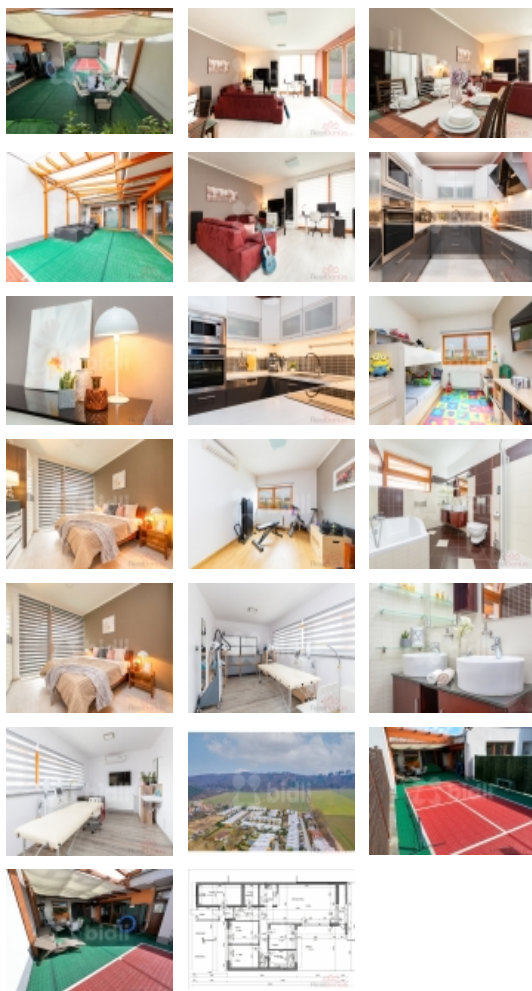

Informace o nemovitosti

Počet podlaží objektu	1
Druh objektu	cihlová
Stav objektu	novostavba
Vlastní pozemek (m²)	321
Vybavení	terasa
Umístění objektu	klidná část obce
Telekomunikace	Internet Vedení PC sítě
Ostatní rozvody	Kabelová televize Kabelové rozvody
Topení	Ústřední - plynové Klimatizace
Doprava	vlak dálnice silnice MHD autobus letišťe