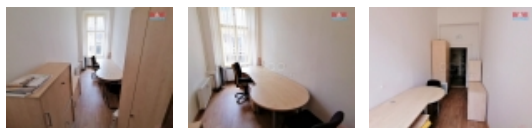

Pronájem kancelářského prostoru, 11 m², Jablonec nad Nisou

ČÍSLO ZAKÁZKY: 824479 TYP ZAKÁZKY: pronájem

LOKALITA: Jablonec nad Nisou, Podhorská

Pronájem kancelářského prostoru, 11 m², Jablonec nad Nisou

Nabízíme k pronájmu malou kancelář v 2.NP o rozloze 11 m², v centru Jablonce nad Nisou. Prostory jsou vybaveny kobercem, kancelářským nábytkem pro 1-2 osoby. Sociální zařízení ve společných prostorách, stejně jako čekárna s křesílky. Nájemné + zálohy na služby + kauce a provize RK. Volné ihned.

CENA: (za měsíc) **2 000,- Kč**

Informace o nemovitosti

Číslo podlaží v domě	2
Počet podlaží objektu	1
Druh objektu	cihlová
Stav objektu	velmi dobrý
Vlastnictví	osobní
Umístění objektu	centrum
Vybaveno	Nezařízeno
Užitná plocha (m²)	11
Druh prostor	Kanceláře