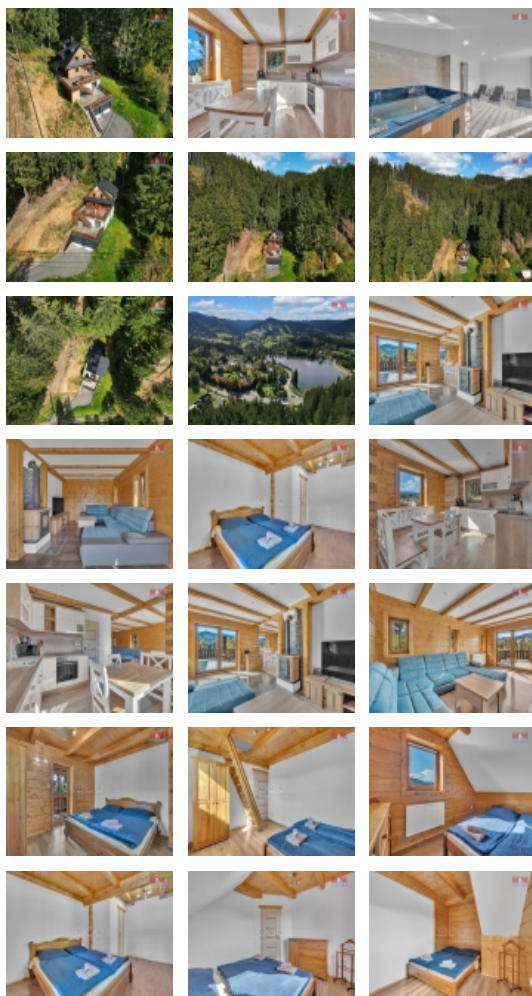

Nabízíme k prodeji luxusní chatu k celoročnímu užívání s rodinným wellness v malebné horské obci Horní Bečva v okrese Vsetín. Obec leží v chráněné krajinné oblasti Moravskoslezské Beskydy asi 13 km od Rožnova pod Radhoštěm. Kapacitně je tato chata disponována pro 10 osob a novému majiteli může sloužit jak k osobnímu užívání tak ke komerčním pronájmům. Součástí prodeje je také rezervační systém včetně webových stránek a vybavení chaty s designovým krbem a veškerým nábytkem vyhotoveným na míru. Dále je také k dispozici wellness s vířivou vanou, saunou a prostornou odpočívárnou se sociálním zařízením. V blízkosti chaty se nachází vodní nádrž Horní Bečva pro letní koupání. V zimních měsících je v okolí několik moderních Ski areálů.