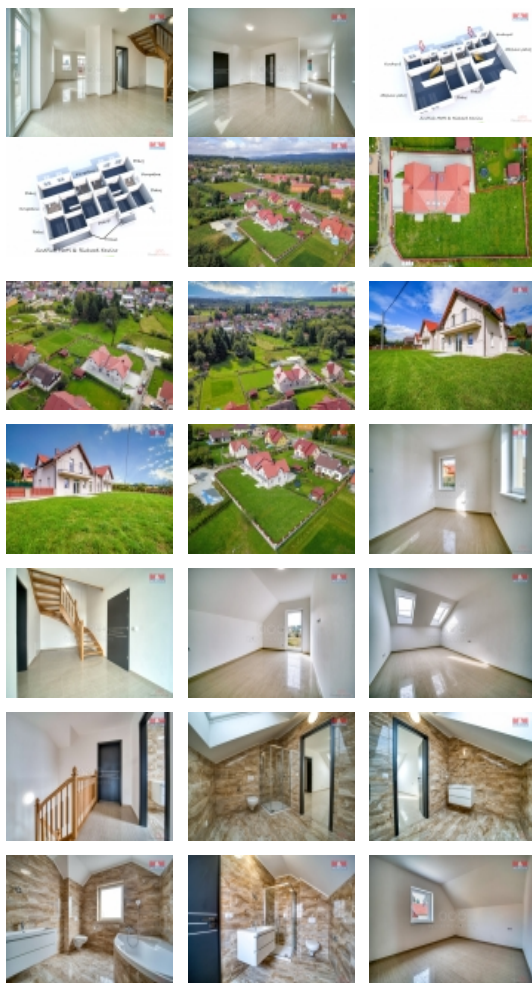

Prodej samostatného RD, 400 m², Velká Hleďsebe, Klimentov (okres Cheb)

M&M realty holding, a.s.

Prodej rodinného domu, 400 m², Velká Hleďsebe

ČÍSLO ZAKÁZKY: 781152 TYP ZAKÁZKY: prodej

LOKALITA: Velká Hleďsebe, Klimentov (okres Cheb)

Prodej rodinného domu, 400 m², Velká Hleďsebe

Prodej nízkoenergetické novostavby rodinného dvojdomu v Klimentově ve Velké Hleďsebi u Mariánských Lázní. V přízemí prvního z domů nalezneme dva pokoje, kuchyň, koupelnu s toaletou a samostatnou toaletu s umyvadlem. V prvním patře se nachází čtyři pokoje a tři koupelny. V druhém domě se vše zrcadlově opakuje. Vytápění je řešeno podlahovým topením pomocí špičkového multifunkčního tepelného čerpadla značky NIBE, které ohřívá i vodu. K nemovitosti náleží přilehlá zahrada o výměře 620 m². V okolí se nalézá veškerá občanská vybavenost, dětské hřiště pouze 100 metrů od domu. Doporučujeme zhlédnout přiloženou videoprohlídku. Pro více informací kontaktujte makléře. S vyřízením financování, rádi poradíme.

Informace o nemovitosti

Počet podlaží objektu	2
Druh objektu	cihlová
Stav objektu	novostavba
Vlastnictví	osobní
Vlastní pozemek (m ²)	1365
Vybavení	balkon zahrada
Umístění objektu	klidná část obce
Topení	Lokální - elektrické Jiné Tepelné čerpadlo
Doprava	silnice MHD autobus

Elektřina	230 V
Voda	dálkový vodovod
Odpad	Městská kanalizace
Plyn	Není
Občanská vybavenost	Škola Školka Zdravotnická zařízení Pošta Supermarket Kompletní síť obchodů a služeb Kulturní zařízení Sportovní areál
Rok kolaudace	2021
Parkování	venkovní stání
Počet míst k parkování	4
Ostatní	Plot
Užitná plocha (m²)	400
Inženýrské sítě	Vodovod Elektřina
Poloha objektu	samostatný