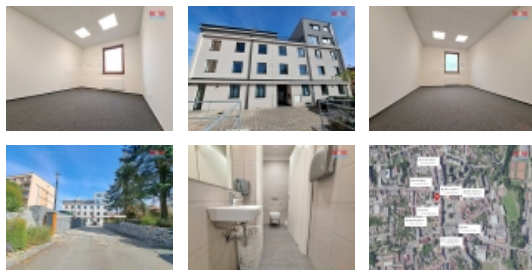

Pronájem kancelářského prostoru, 15 m?, Sedlčany

ČÍSLO ZAKÁZKY: 853065 TYP ZAKÁZKY: pronájem

LOKALITA: Sedlčany (okres Příbram), náměstí T. G. Masaryka

Pronájem kancelářského prostoru, 15 m?, Sedlčany

Nabízíme k pronájmu velmi lukrativní kancelářské prostory, v centru města Sedlčan. Aktuálně se jedná o zcela novou kancelář, kterou lze vybavit dle vlastních představ a potřeb klienta. Plocha kanceláře je 14,96 m². Cena pronájmu je včetně DPH bez služeb. Možné parkování jednoho osobního automobilu na vlastním parkovišti, které není součástí měsíčního nájmu. Požadujeme jednu provizi pro RK, jednu vratnou kauci a jeden nájem dopředu + zálohu za služby. Prostory k pronájmu mohou posloužit jako fitness kancelář, kancelář pro Vaše podnikání. Výhodou může být výtah v domě. Upřednostňujeme dlouhodobý pronájem a solidní jednání. Doporučujeme.

CENA: (za měsíc) **7 241,- Kč**

Nemovitost nabízí

M&M reality holding a. s.

Krakovská 1675/2
Praha - Nové Město
11000

Informace o nemovitosti

Číslo podlaží v domě	2
Počet podlaží objektu	4
Druh objektu	cihlová
Stav objektu	velmi dobrý
Vlastnictví	osobní
Vybavení	výtah
Umístění objektu	centrum
Topení	Lokální - plynové Ústřední - dálkové
Doprava	vlak silnice autobus