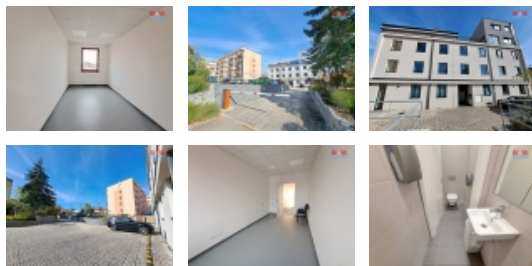

Pronájem kancelářského prostoru, 13 m², Sedlčany

ČÍSLO ZAKÁZKY: 851012 TYP ZAKÁZKY: pronájem

LOKALITA: Sedlčany (okres Příbram), náměstí T. G. Masaryka

Pronájem kancelářského prostoru, 13 m², Sedlčany

Nabízíme k pronájmu velmi lukrativní kancelářské prostory v centru města Sedlčan. Aktuálně se jedná o zcela novou kancelář, kterou lze vybavit dle vlastních představ a potřeb klienta. Plocha kanceláře je 13,3 m². Možné parkování jednoho osobního automobilu na vlastním parkovišti, které není součástí měsíčního nájmu. Cena pronájmu je včetně DPH bez služeb.

Požadujeme jednu provizi pro RK, jednu vratnou kauci a jeden nájem dopředu + zálohu za služby. Prostory k pronájmu mohou posloužit jako fitness kancelář, kancelář pro Vaše podnikání. Výhodou může být výtah v domě. Upřednostňujeme dlouhodobý pronájem a solidní jednání. Doporučujeme.

CENA: (za měsíc) **6 307,- Kč**

Nemovitost nabízí

M&M reality holding a. s.

Krakovská 1675/2
Praha - Nové Město
11000

Informace o nemovitosti

Číslo podlaží v domě	2
Počet podlaží objektu	5
Druh objektu	cihlová
Stav objektu	velmi dobrý
Vlastnictví	osobní
Vybavení	výtah
Umístění objektu	centrum
Topení	Lokální - plynové Ústřední - dálkové
Doprava	vlak silnice autobus