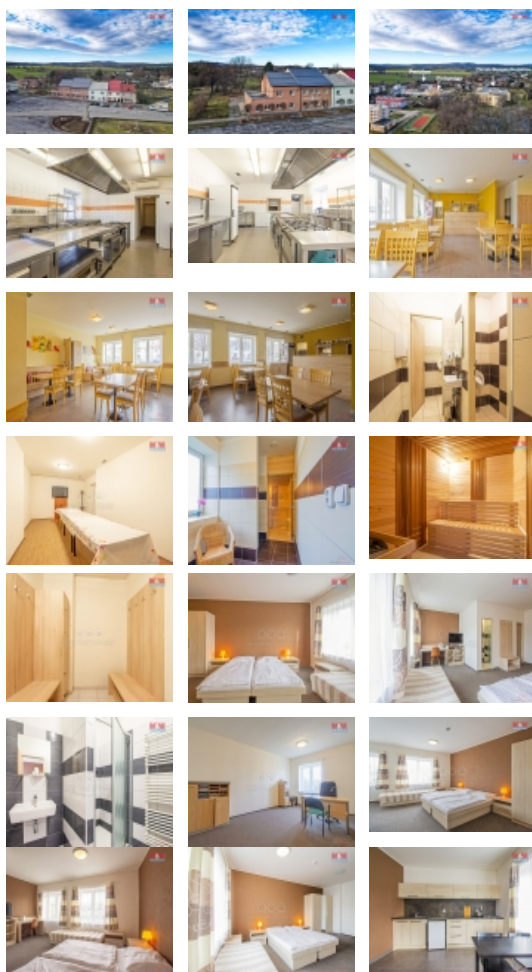

Informace o nemovitosti

Číslo podlaží v domě	3
Počet podlaží objektu	3
Druh objektu	cihlová
Stav objektu	velmi dobrý
Vlastnictví	osobní
Vybavení	zahradka
Umístění objektu	centrum
Telekomunikace	Internet
Vybaveno	Nezařizeno