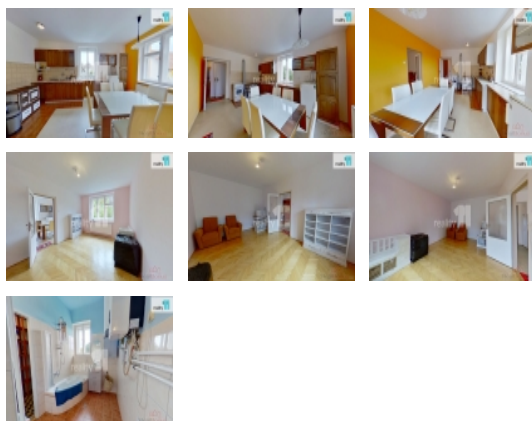

Pronájem bytu 2+1, 90 m², OV, Jiřice (okres Pelhřimov)

Pronájem bytu 2+1, 90 m², OV, Jiřice (okres Pelhřimov)

ČÍSLO ZAKÁZKY: 25332 TYP ZAKÁZKY: pronájem

LOKALITA: Jiřice (okres Pelhřimov)

Pronájem bytu 2+1, 90 m², OV, Jiřice (okres Pelhřimov)

+popl. 7500, , Nabízím k pronájmu bytovou jednotku o dispozici 2+1(90m), která se nachází v obci Jiřice u Humpolce. Byt se nachází v rodinném domě. Dispoziční členění: vstupní chodba, kuchyně, obývací pokoj, koupelna, spíš, samostatné WC a ložnice. Vytápění je řešeno plynovým kotlem. Dům se nachází v klidné části obce Jiřice. V blízkosti naleznete školu, školku, restauraci i obchod. Výhodou je také pravidelné autobusové spojení do Humpolce. Podmínkou pronájmu je složení vratné kauce a provize RK. V případě zájmu o prohlídku mě kontaktujte. Ev. číslo: 25332. Energetický štítek: G

CENA: (za měsíc) **9 000,- Kč**

Nemovitost nabízí

Reality 11