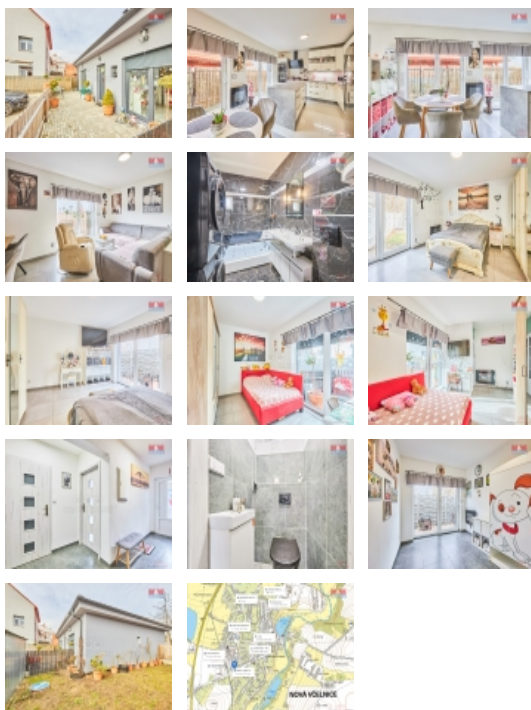

Prodej rodinného domu, 91 m², Nová Včelnice

Rodinný dům o dispozici 4+kk o podlahové ploše 91 m². Dům je postavený roku 2023. Konstrukce domu z 250 mm YTONG + zateplení 20 cm, plastová okna (antracit z venku). Zateplení střechy 40 cm, stříkaná izolace. Vytápění je řešeno plynovým kotlem s podlahovým vytápěním, v domě je příprava na krbová kamna. Podlahy jsou zateplené 15 cm polystyrenem. Podlahová krytina: dlažba, plovoucí podlaha. Dům zůstane nevybaven. Pro více informací volejte makléře.

Prodej samostatného RD, 91 m², Nová Včelnice (okres Jindřichův Hradec)

Nemovitost nabízí

M&M reality holding a. s.

Krakovská 1675/2
Praha - Nové Město
11000

Počet míst k parkování	2
Zdroj teplé vody	bojler
Ostatní	Plot
Užitná plocha (m ²)	91
Inženýrské sítě	Vodovod Kanalizace Plyn
Poloha objektu	samostatný