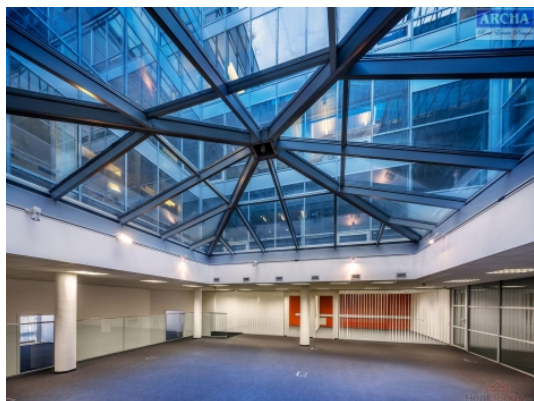

Pronájem komerčního objektu : Administrativní b., Praha 1, Nové Město

Nájem přízemních kanceláří 500 m² + 100 m² dvůr, Praha 1

ČÍSLO ZAKÁZKY: 4881/4585 TYP ZAKÁZKY: pronájem

LOKALITA: Praha 1, Nové Město, Krakovská

Nájem přízemních kanceláří 500 m² + 100 m² dvůr, Praha 1

Pronájem krásných kancelářských ploch o rozloze 500 m² + 100 m² relaxační dvorek.

Administrativní budova v centru Prahy 1 u Václavského náměstí.

Jedná se vzdušné prostory vhodné na finanční, bankovní, telekomunikační, či obchodní služby a sídlo společnosti v samém centru Prahy.

Recepce pro všechny nájemce a jejich návštěvy.

Parkování v podzemních garážích i pro zákazníky.

K dispozici relaxační dvorek o rozloze 100 m² k oddechu i jednání.

Výborná poloha, kvalitní prostory.

Provizi neplatíte.

ARCHA realitní kancelář

PRAHA

Telefon: 737851059, 702072257, 608135458

E-mail: archa-life@seznam.cz

www.twitter.com/archa_life

www.instagram.com/nemovitosti_archa

www.archa-rk.cz

CENA: (za měsíc) **75 000,- Kč**

Informace o nemovitosti

Číslo podlaží v domě 1

Počet podlaží objektu 5

Celková podlahová plocha (m²) 510

Druh objektu cihlová

Stav objektu velmi dobrý

Počet podlaží pod zemí 1

Vybavení výtah
terasa
sklep