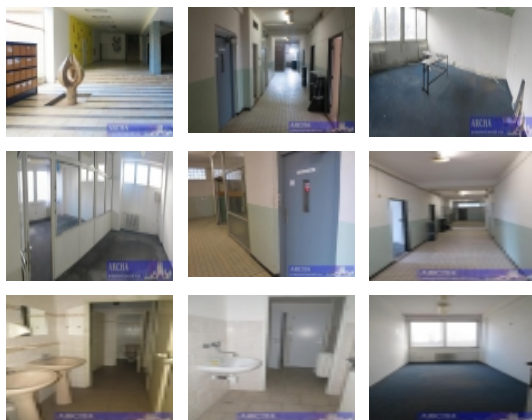

Pronájem komerčního objektu : Administrativní b., Praha 6, Ruzyně

Nemovitost nabízí

ARCHA - průmyslová

kancelář spol s.r.o.

Praha 5 - Košíře, BUSINESS CENTRUM
KLAMOVIKA, Plzeňská 155/113, PSČ
15000

Realitní makléř

ČERNÝ Pavel

Mobil: +420 608 827 778

archa.sklady@seznam.cz

Pronájem kanceláří od 25 m2 do cca 120 m2, admin budova, Praha 6 Ruzyně

ČÍSLO ZAKÁZKY: 2226 TYP ZAKÁZKY: pronájem

LOKALITA: Praha 6, Ruzyně

Pronájem kanceláří od 25 m2 do cca 120 m2, admin budova, Praha 6 Ruzyně

Cena: 70 Kč/m2/měsíc + zál. na služby

Nájem kanceláří v administrativní budově. Dnes v původním stavu, k nájmu upravené dle klienta, vymalované a čisté.

Celky od 25 m2 samostatně, Osobní výdah, nákladní výtahy.

Osvětlení zářivky. Toalety, umyvárka.

Voda a energie samostatně odměřitelné.

Volné ihned.

ARCHA průmyslová kancelář 608 827 778,
archa.sklady@seznam.cz,
www.archacs.cz

CENA: (za m2 / měsíc) **100,- Kč**

Informace o nemovitosti

Číslo podlaží v domě	1
Počet podlaží objektu	7
Celková podlahová plocha (m2)	2850
Druh objektu	smíšená
Stav objektu	dobrý
Energetická třída	D - Méně úsporná
Umístění objektu	centrum
Vybaveno	Částečně zařízeno
Elektřina	230 V
Připojení na internet	Jiné
Celková plocha (m2)	40
Účel budovy	Administrativní b.
Zastavěná plocha (m2)	820
Užitná plocha (m2)	2850