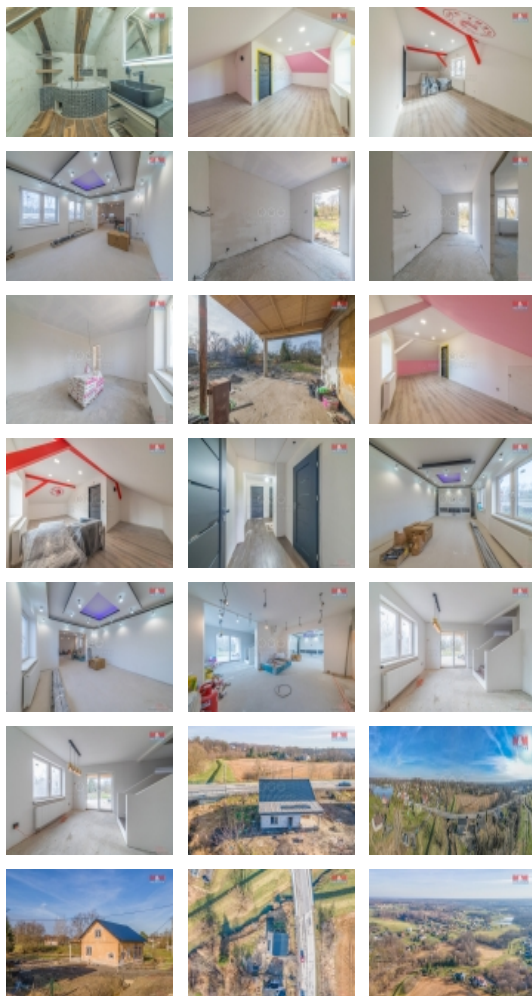

Informace o nemovitosti

Počet podlaží objektu	1
Druh objektu	cihlová
Stav objektu	dobrý
Vlastnictví	osobní
Vlastní pozemek (m²)	1139
Vybavení	sklep
Umístění objektu	centrum
Topení	Lokální - elektrické Ústřední - dálkové