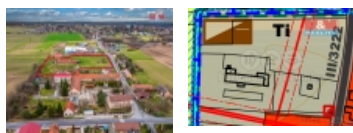

Prodej pozemku , určený pro komerční výstavbu, Konárovice (okres Kolín)

M&M reality holding, a.s.

Nemovitost nabízí

M&M reality holding a. s.

Krakovská 1675/2
Praha - Nové Město
11000

Prodej komerčního pozemku, Konárovice

ČÍSLO ZAKÁZKY: 864578 TYP ZAKÁZKY: prodej

LOKALITA: Konárovice (okres Kolín), Na Labuti

Prodej komerčního pozemku, Konárovice

Nabízíme k prodeji unikátní komerční pozemek v klidné části obce Konárovice s celkovou plochou 13 939 m². Tento rozlehlý pozemek se nachází v oblasti určené územním plánem pro výrobní aktivity, což představuje vynikající příležitost pro investory a podnikatele zaměřené na rozvoj svého podnikání. Pozemek je rovinatý a výhodou je, že inženýrské sítě jsou již dostupné na hranici pozemku, což usnadní a urychlí jakoukoliv budoucí výstavbu. Díky své poloze v klidné části obce nabízí tento pozemek vyvážené prostředí pro vaši činnost s dobrým přístupem a dostupností. Veškerá občanská vybavenost a spojení s hlavními dopravními arteriemi se nachází v dostatečné blízkosti. Tato nemovitost představuje ideální příležitost pro realizaci vašich podnikatelských záměrů na strategicky výhodném místě. Možnost přikoupit vedlejší výrobní areál s výrobními halami a technickým zázemím. Nechte si tuto příležitost uniknout a kontaktujte nás pro více informací a prohlídku pozemku.

CENA: (za nemovitost) **12 545 100,- Kč**

Informace o nemovitosti

Stav objektu	dobrý
Vlastnictví	osobní
Vlastní pozemek (m2)	13939
Umístění objektu	klidná část obce
Doprava	silnice
Elektřina	230 V 380 V
Voda	dálkový vodovod na hranici