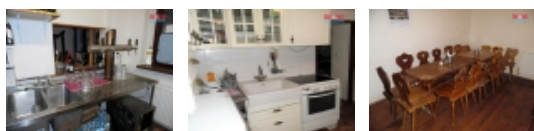

Pronájem restaurace, Karlštejn (okres Beroun)

M&M reality holding, a.s.

Pronájem občerstvení, 253 m², Karlštejn

ČÍSLO ZAKÁZKY: 861225 TYP ZAKÁZKY: pronájem

LOKALITA: Karlštejn (okres Beroun)

Pronájem občerstvení, 253 m², Karlštejn

K pronájmu zařízené občerstvení, které se nachází přímo na hlavní pěší zóně vedoucí k hradu Karlštejn, vedle pošty. Kapacita: venkovní posezení 32 míst a uvnitř 10 míst. Dispozice: menší místnost s posezením, kuchyň, pracovní místnost s výčepem - zkolaudováno jako občerstvení. Další větší místnost je zkolaudována jako obytná, kde se dají případně pořádat klubové akce. Technická místnost a dále pro provoz nutné dámské, pánské toalety a šatna pro zaměstnance s příslušenstvím (vana, sprchový kout, umyvadlo). Velkou výhodou je jedno parkovací místo pro personál, přímo na pozemku. Další parkovací místa je možné využít na hromadném placeném parkovišti za zvýhodněný roční poplatek. Volné ihned. Spojení vlakem. Více informací u makléře.

CENA: (za měsíc) **29 800,- Kč**

Informace o nemovitosti

Číslo podlaží v domě	1
Počet podlaží objektu	1
Druh objektu	cihlová
Stav objektu	dobrý
Vlastnictví	osobní
Umístění objektu	centrum
Telekomunikace	Internet
Vybaveno	Nezařizeno
Topení	Lokální - elektrické Ústřední - dálkové
Doprava	vlak silnice
Elektřina	230 V 380 V