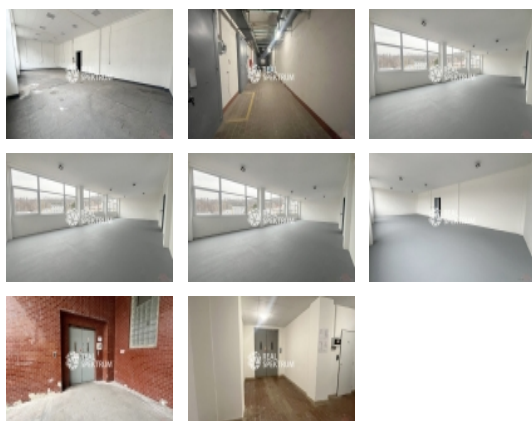

Nemovitost nabízí

REAL SPEKTRUM a.s.

Lidická 77, Brno, 602 00