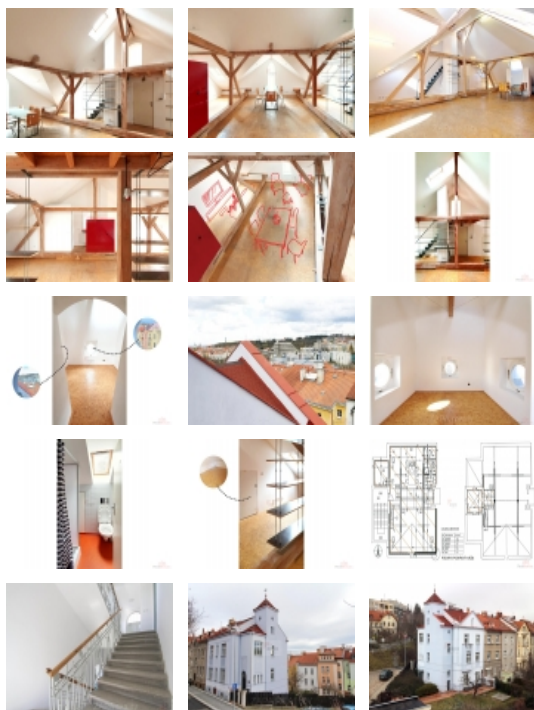

Informace o nemovitosti

Číslo podlaží v domě	1
Druh objektu	cihlová
Stav objektu	velmi dobrý
Energetická třída	G - Mimořádně nevhodná
Umístění objektu	klidná část obce
Vybaveno	Možno zařídit
Topení	Ústřední - plynové