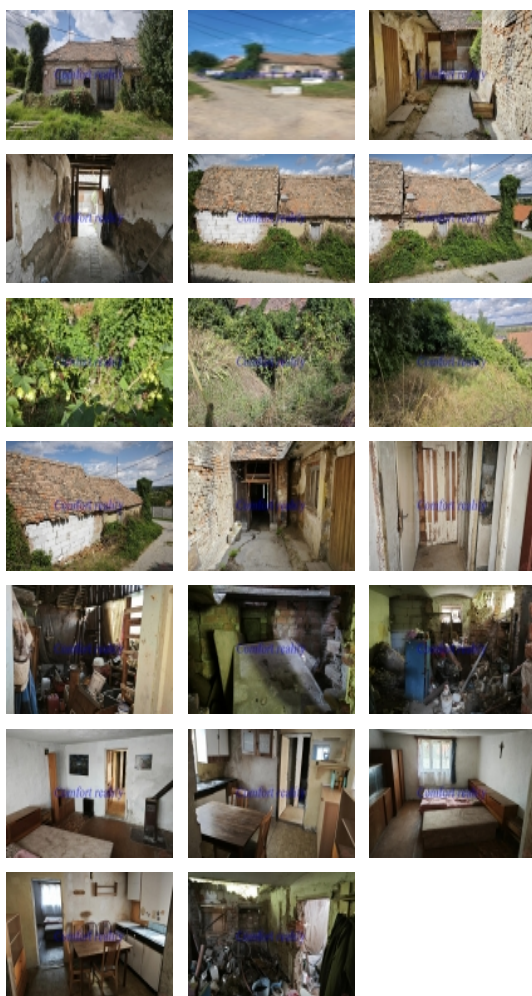

Prodej blokového RD, 100 m<sup>2</sup>, Božice (okres Znojmo) - exkluzivně