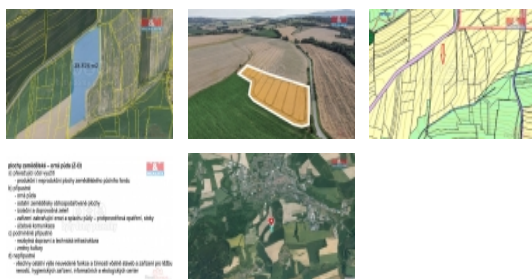

## Prodej pole, 28876 m<sup>2</sup>, Domažlice

ČÍSLO ZAKÁZKY: 865252 TYP ZAKÁZKY: prodej

LOKALITA: Domažlice, Bezděkovské Předměstí

### Prodej pole, 28876 m<sup>2</sup>, Domažlice

Nabízíme k prodeji rozsáhlé pole, o celkové ploše 28 876 m<sup>2</sup>, situované na okraji malebného města Domažlice. Tento výjimečný pozemek, ležící v blízkosti města, představuje ideální příležitost pro investici do zemědělských aktivit nebo jiného podnikání v oblasti zemědělství. Dle územního plánu je zařazen do ploch zemědělských, příjezdová komunikace je ve vlastnictví Plzeňského kraje. Pozemek je vázán pachtovní smlouvou s výpovědní lhůtou jeden rok. Probíhají zde pozemkové úpravy, kdy pozemek jen nepatrně změní tvar. Pozemek se nachází v katastrálním území Domažlice, více informací u makléřky.

### Informace o nemovitosti

Stav objektu	velmi dobrý
Vlastnictví	osobní
Vlastní pozemek (m <sup>2</sup> )	28876
Umístění objektu	okrajová zástavba
Doprava	silnice
Druh pozemku	zemědělská

Prodej pozemku , zemědělská půda, Domažlice