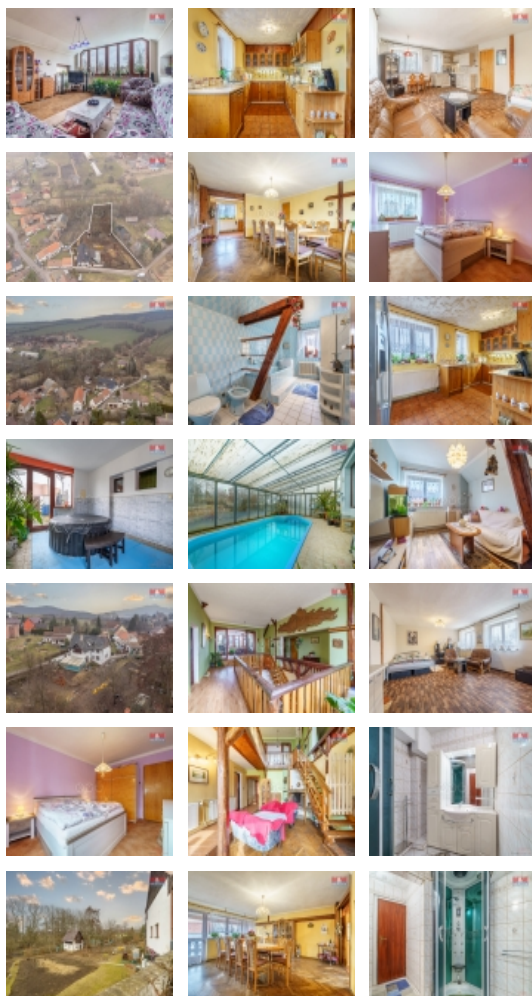

#### Informace o nemovitosti

Počet podlaží objektu	1
Druh objektu	cihlová
Stav objektu	velmi dobrý
Vlastnictví	osobní
Vlastní pozemek (m <sup>2</sup> )	343
Vybavení	lodžie sklep zahrada
Umístění objektu	klidná část obce
Topení	Solární kolektory Tepelné čerpadlo
Doprava	silnice autobus