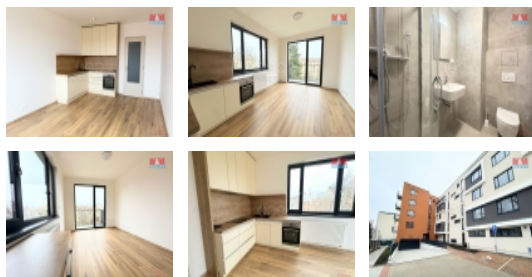

Nemovitost nabízí

M&M reality holding a. s.

Krakovská 1675/2
Praha - Nové Město
11000