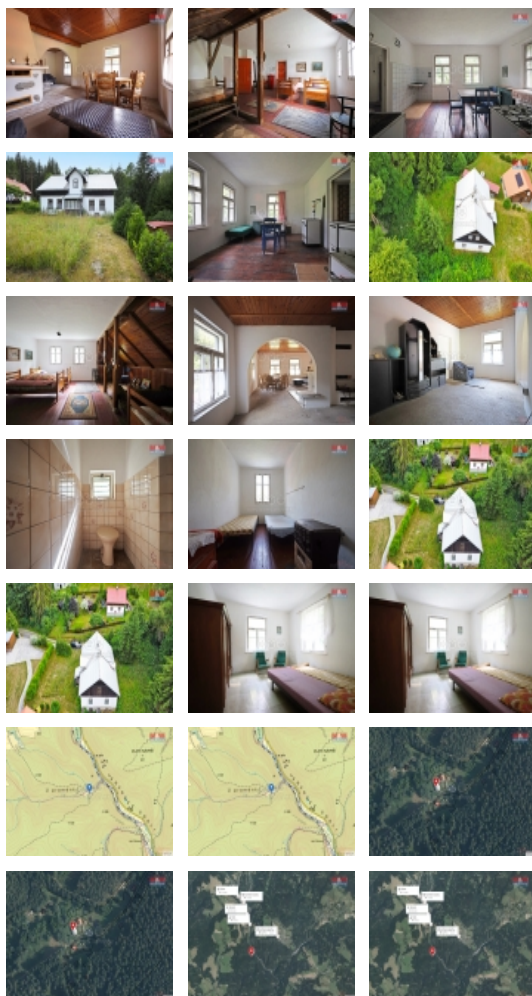

Informace o nemovitosti

Počet podlaží objektu	1
Druh objektu	cihlová
Stav objektu	dobrý
Vlastnictví	osobní
Vlastní pozemek (m²)	298