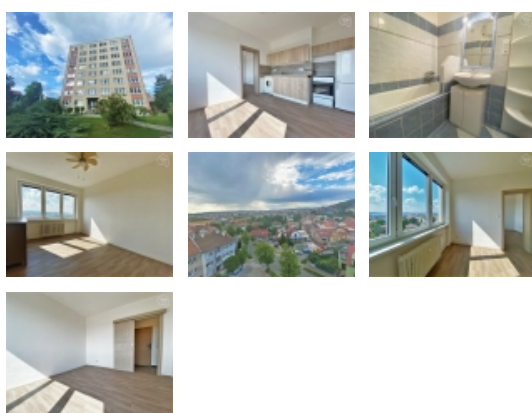

Nemovitost nabízí

VITOM realty a finance v.o.s.

Příkop 4, Brno, 602 00

Realitní makléř

Gabriela Mazánková

Mobil: +420 778 702 255

gabriela.mazankova@vitom.cz