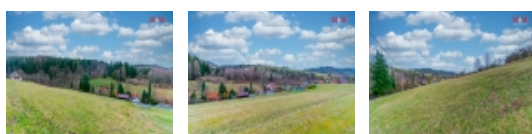

Prodej pole, 4434 m², Mikulůvka

ČÍSLO ZAKÁZKY: 864124 TYP ZAKÁZKY: prodej

LOKALITA: Mikulůvka (okres Vsetín)

Prodej pole, 4434 m², Mikulůvka

Exkluzivně Vám nabízíme k prodeji 4 pozemky o celkové rozloze 4434 m². Pozemky tvoří jeden celek a jsou situovány v klidné části obce Mikulůvka, která se nachází nedaleko Valašského Meziříčí či Vsetína. Obec leží v malebném údolí na východním úpatí Hostýnských vrchů. Poloha nabízí tiché a poklidné okolí pro relaxaci a klid daleko od městského ruchu. Pozemky jsou v územním plánu obce vedeny jako plochy pro individuální bydlení a jsou vhodné k výstavbě. Pro více informací a domluvení termínu prohlídky neváhejte kontaktovat makléře.

CENA: (za nemovitost) **10 841 600,- Kč**

Informace o nemovitosti

Stav objektu	dobrý
Vlastnictví	osobní
Vlastní pozemek (m²)	4434
Umístění objektu	klidná část obce
Doprava	silnice
Druh pozemku	zemědělská