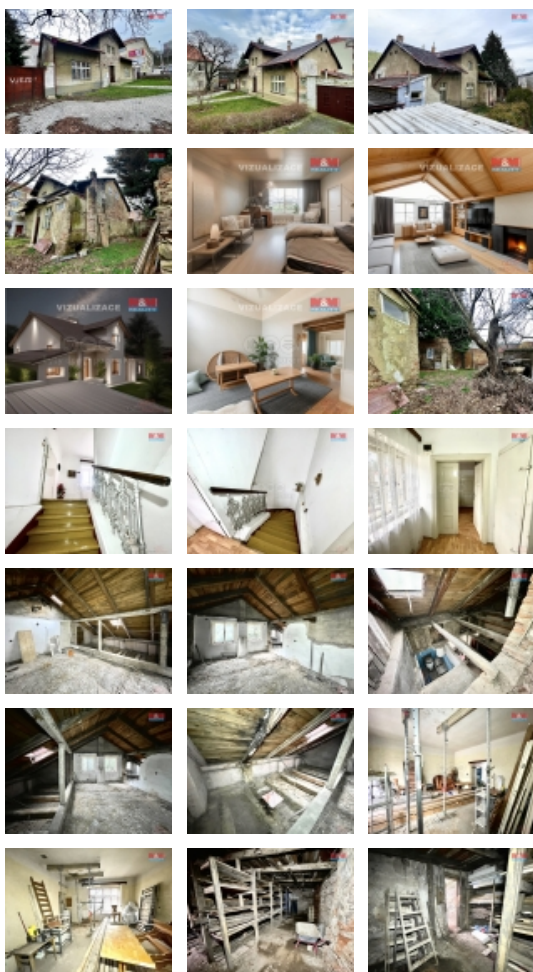

Nabízíme k prodeji 1/2 rodinného domu v pražské Michli. Dům se skládá ze dvou nadzemních podlaží a sklepa. Nemovitost se nachází na samostatném pozemku o velikosti 262 m² s užitnou plochou 97 m². Lokalita zajišťuje skvělou dopravní dostupnost a kompletní občanskou vybavenost. Dům vyžaduje rekonstrukci, což Vám dává jedinečnou příležitost přetvořit nemovitost dle Vašich představ. Vzhledem k umístění a potenciálu nemovitosti je toto ideální příležitost pro investici nebo vytvoření vysněného domova. Pro více informací neváhejte kontaktovat makléře.

Prodej samostatného RD, 97 m2, Praha 4, Michle

Nemovitost nabízí

M&M reality holding a. s.

Krakovská 1675/2
Praha - Nové Město
11000

Parkování	venkovní stání
Počet míst k parkování	2
Ostatní	Plot
Užitná plocha (m2)	97
Inženýrské sítě	Vodovod Kanalizace Plyn
Poloha objektu	samostatný