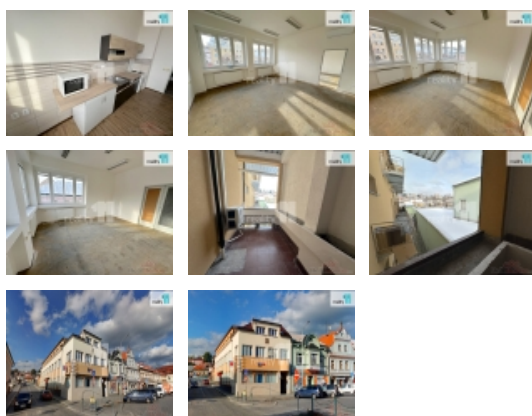

Pronájem bytu 4+1, 138 m², OV, Ledec nad Sázavou (okres Havlíčkův Brod), ul. Mostecká

Pronájem bytu 4+1, 138 m², OV, Ledec nad Sázavou (okres Havlíčkův Brod), ul. Mostecká

ČÍSLO ZAKÁZKY: 26225 TYP ZAKÁZKY: pronájem

LOKALITA: Ledec nad Sázavou (okres Havlíčkův Brod), Mostecká

Pronájem bytu 4+1, 138 m², OV, Ledec nad Sázavou (okres Havlíčkův Brod), ul. Mostecká

, Dovoluji si Vám nabídnout k pronájmu bytovou jednotku o dispozici 4+1 s podlahovou plochou 138 m. Byt se nachází v prvním nadzemním podlaží bytového domu. Dispoziční členění: vstupní chodba, technická místnost, sklad, terasa, koupelna s WC, obývací pokoj, ložnice, pracovna, kuchyně. Vytápění je řešeno vlastním plynovým kotlem. Ohřev vody zajišťuje vlastní bojler. K dispozici je také terasa, ze které je výhled do vnitrobloku. Nespornou výhodou bytu je také vlastní klimatizace. K bytu je také k přičleněna prostorná sklepní kóje. Po dohodě s novým nájemcem bude ještě provedena menší úprava interiéru, jako například nové finální podlahy. Byt se nachází přímo v centru města Ledec nad Sázavou. V okolí je k dispozici kompletní občanská vybavenost. Pro více informací kontaktujte makléře společnosti. Ev. číslo: 26225. Energetický štítek: G

Pronájem bytu 4+1, 138 m2, OV, Leděč nad Sázavou (okres Havlíčkův Brod), ul. Mostecká