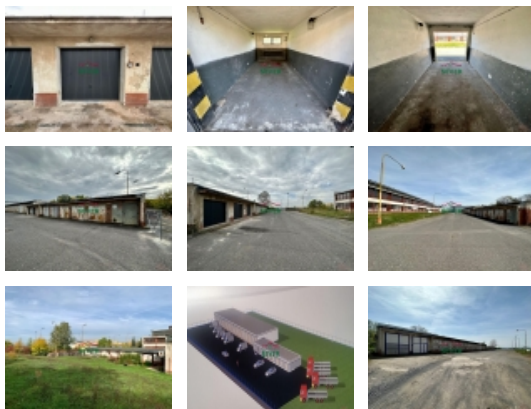

Prodej garáže, Most

Prodej, OV, garáže, Most

ČÍSLO ZAKÁZKY: 3657/3987 TYP ZAKÁZKY: prodej

LOKALITA: Most

Prodej, OV, garáže, Most

Nemovitosti SEVER vám zprostředkují koupi garáží v osobním vlastnictví v Mostě v průmyslové zóně Velebudice, katastrálním území Skyřice. Garáže se nacházejí v oploceném výukovém areálu Střední školy technické. Dohromady je k samostatnému prodeji připraveno 9x garáží s rozměrem 16,4 metru čtverečních. Garáže jsou suché a udržované ve velmi dobrém stavu. Garáže disponují novými stahovacími vraty. Do objektu je přivedena elektřina. Příjezdová cesta je zajištěna po asfaltových a zpevněných komunikacích na základě věcných břemen pro průchod a průjezd. Cena je uváděna za jednotlivou garáž. Pro více detailů prosím kontaktujte přiděleného realitního makléře.