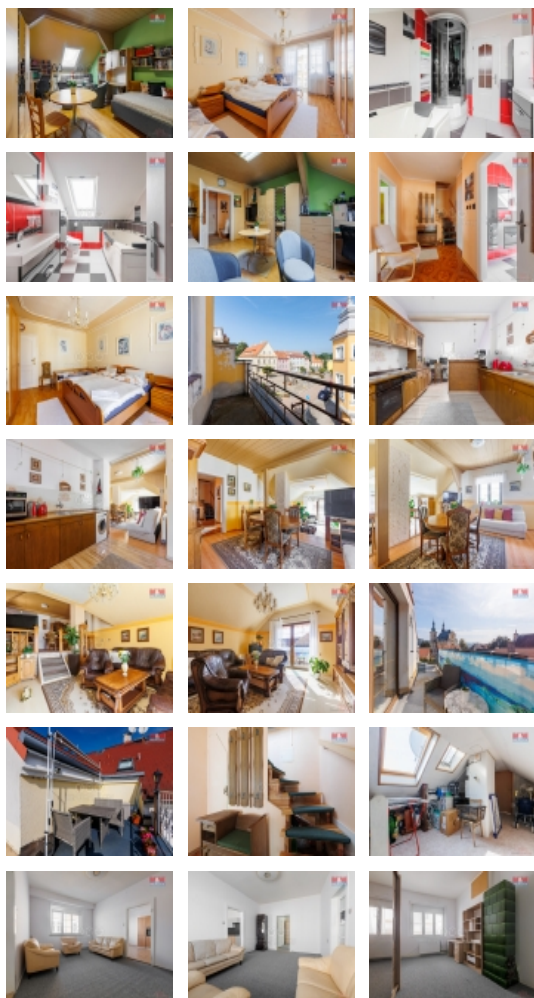

Informace o nemovitosti

Počet podlaží objektu	1
Druh objektu	cihlová
Stav objektu	velmi dobrý
Vlastnictví	osobní
Vlastní pozemek (m2)	369
Vybavení	sklep zahrada
Umístění objektu	centrum
Vybaveno	Nezařizeno
Topení	Lokální - plynové Lokální - kombinované
Doprava	vlak silnice autobus