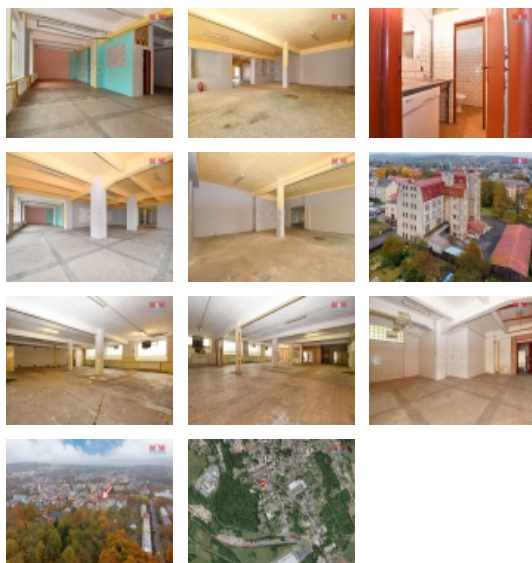

Informace o nemovitosti

Číslo podlaží v domě	1
Počet podlaží objektu	1
Druh objektu	skeletová
Stav objektu	dobrý
Vlastnictví	osobní
Vybavení	výtah sklep
Umístění objektu	okrajová zástavba
Telekomunikace	Internet
Topení	Lokální - plynové
Doprava	silnice
Elektřina	230 V 380 V
Voda	dálkový vodovod
Odpad	Městská kanalizace
Plyn	Zaveden
Občanská vybavenost	Škola Školka Zdravotnická zařízení Pošta Kompletní síť obchodů a služeb Kulturní zařízení

Nemovitost nabízí

M&M reality holding a. s.

Krakovská 1675/2
Praha - Nové Město
11000