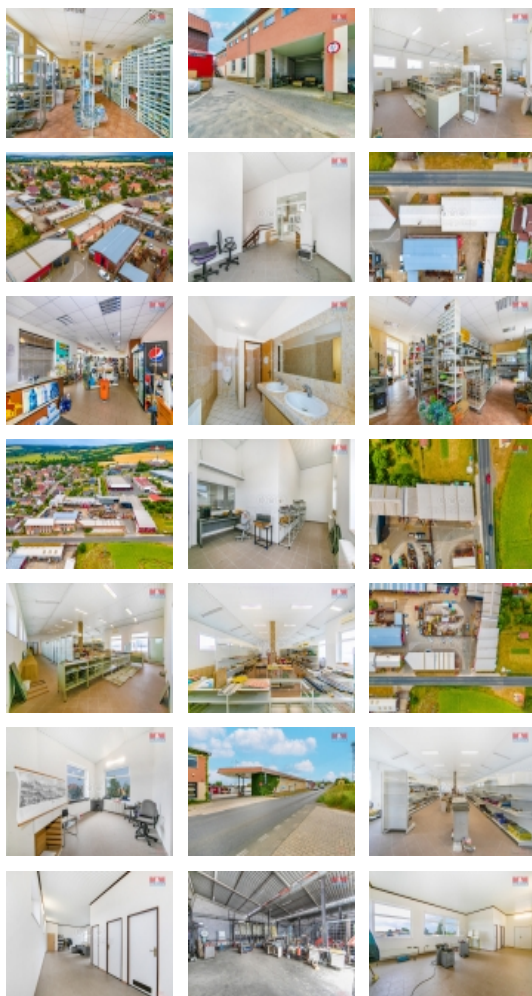

Informace o nemovitosti

Číslo podlaží v domě	2
Počet podlaží objektu	2
Druh objektu	cihlová
Stav objektu	dobrý
Vlastnictví	osobní
Vlastní pozemek (m²)	2221
Umístění objektu	okrajová zástavba
Topení	Lokální - plynové
Doprava	silnice