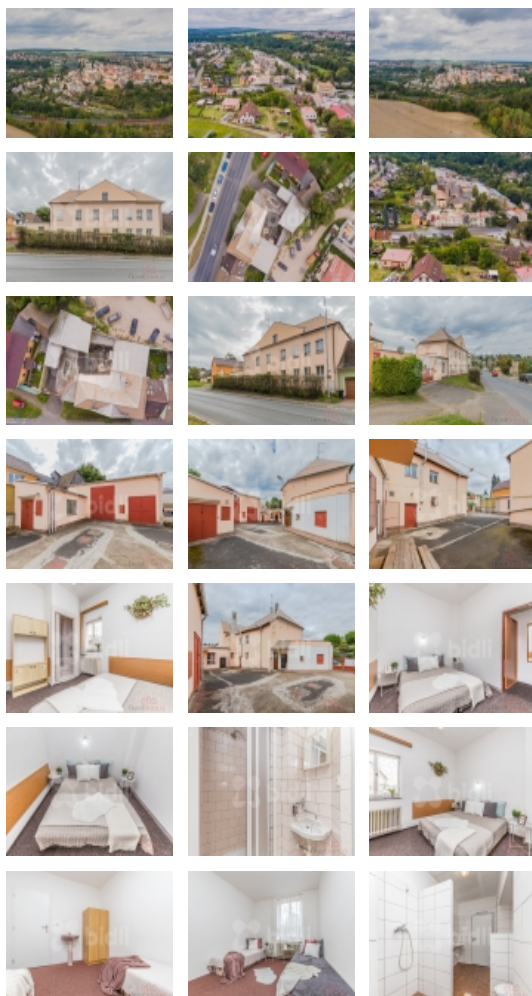

Informace o nemovitosti

Počet podlaží objektu	3
Druh objektu	cihlová
Stav objektu	dobrý
Energetická třída	G - Mimořádně neehospodárná
Vlastní pozemek (m2)	704
Umístění objektu	centrum
Parkování	garáž
Zastavěná plocha (m2)	704
Plocha parcely (m2)	704
Ostatní	Garáž
Užitná plocha (m2)	342
Plocha kanceláří (m2)	1