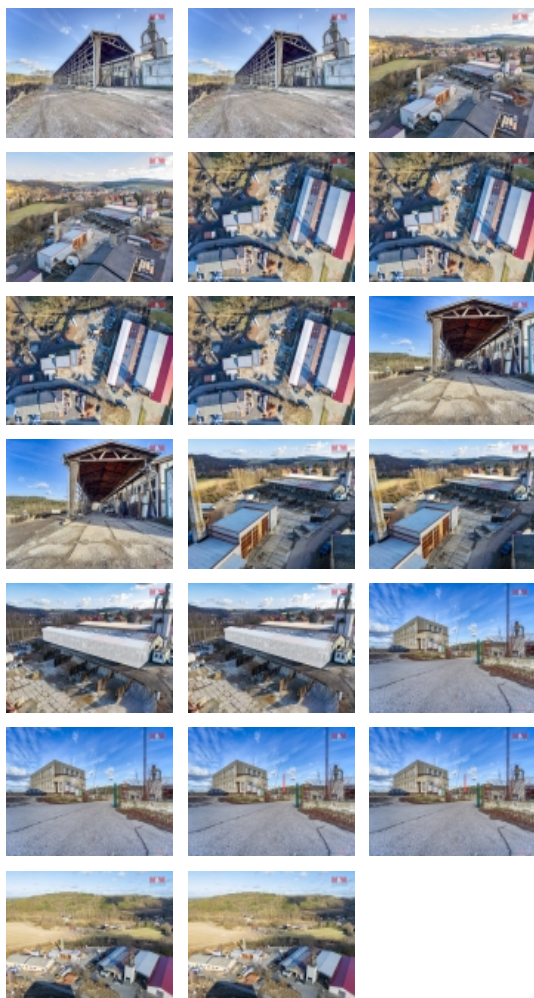

Informace o nemovitosti

Číslo podlaží v domě	1
Počet podlaží objektu	1
Druh objektu	skeletová
Stav objektu	dobrý
Vlastnictví	osobní
Vlastní pozemek (m2)	1186
Umístění objektu	klidná část obce
Doprava	vlak silnice MHD autobus
Elektřina	není
Voda	Není
Občanská vybavenost	Škola Školka Zdravotnická zařízení Pošta Kompletní síť obchodů a služeb Kulturní zařízení Sportovní areál
Parkování	venkovní stání