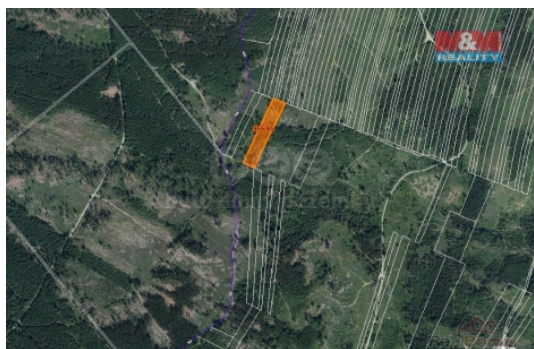

Prodej pozemku , les, Nová Hradečná (okres Olomouc)

M&M realty holding, a.s.

Prodej lesa, 6092 m², Nová Hradečná

ČÍSLO ZAKÁZKY: 865722 TYP ZAKÁZKY: prodej

LOKALITA: Nová Hradečná (okres Olomouc)

Prodej lesa, 6092 m², Nová Hradečná

Prodej pozemku o výměře 6092 m² v katastru obce Nová Hradečná. Jedná se o lesní pozemek, který leží mezi mýtickou horou Bradlo a Třemi kameny, je dobře dostupný po obecní cestě.

CENA: (za nemovitost) **460 500,- Kč**

Informace o nemovitosti

Stav objektu	velmi dobrý
Vlastnictví	osobní
Vlastní pozemek (m ²)	6092
Umístění objektu	okrajová zástavba
Doprava	autobus
Občanská vybavenost	Kompletní síť obchodů a služeb Kulturní zařízení Sportovní areál
Parkování	u domu (veřejné)
Druh pozemku	les